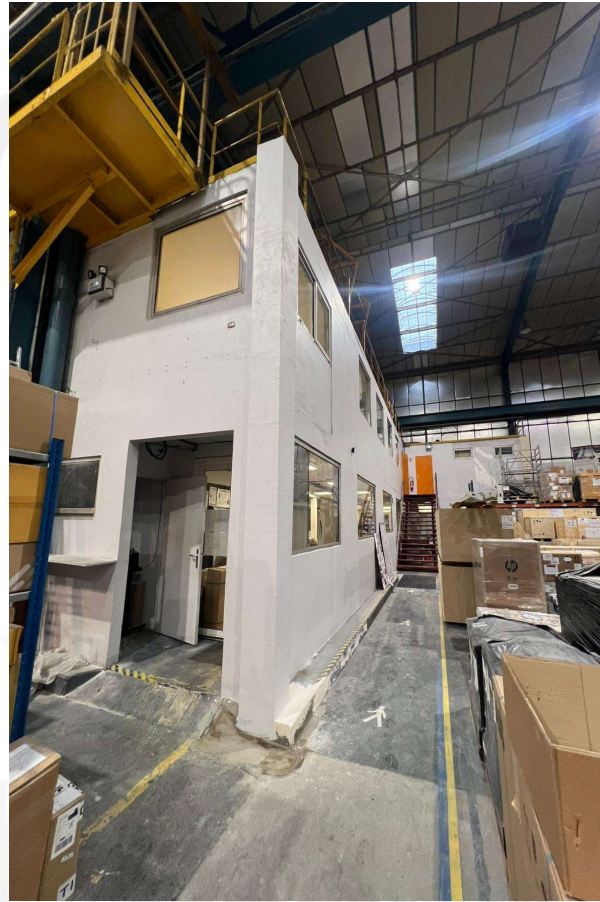

Activités

➤ VIRY CHATILLON (travaux de restructuration)