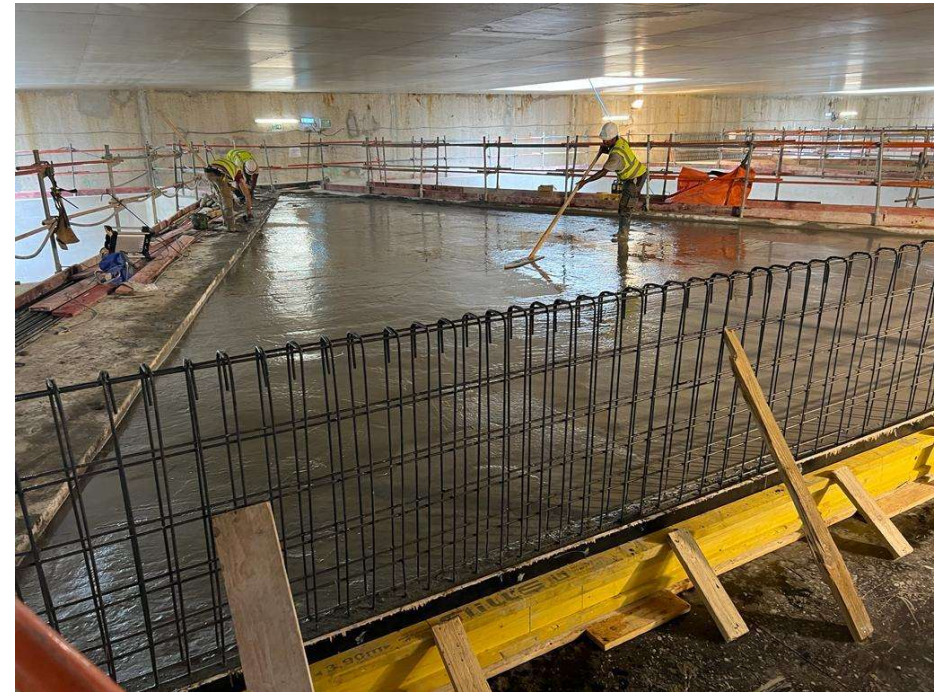

Activités

➤ Gare de Créteil L'Echat (Gros œuvres)